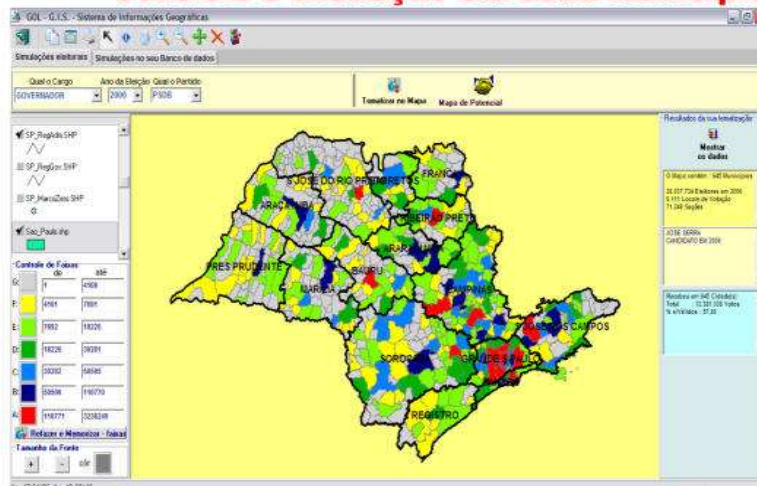

- **27 Vereadores da Câmara municipal de São Paulo**
- **13 Vereadores do Interior de São Paulo**
- **8 Prefeitos no interior em SP**
- **35 Deputados e 7 Partidos Políticos**
- **3 Agências de Publicidade e Propaganda**
- **6 Empresas de Material de Campanha**
- **E, em 2008 + 41 campanhas vencedoras que ajudamos.**

Aguardamos seu breve contato.

Cordialmente,

A handwritten signature in red ink, consisting of several loops and a long vertical stroke, positioned to the right of the text 'Cordialmente,'.

Via Anchieta 1331 - cj 124 - Ipiranga - São Paulo - SP - CEP 04247-002

TELEFONE - 11 2068-6994 - site: WWW.SALADECAMPANHA.COM.BR

Os mapas impressos, grandes e desajeitados estão com os dias contados! Com o software de geoprocessamento voltado ao mercado político - **Geoponto**, é possível, com poucos cliques, realizar simulações mapográficas de moradores, simpatizantes, projetos, obras, pesquisas de opinião, pesquisas qualitativas, "problemas e casos resolvidos", entre outras inúmeras produções específicas. Basta inserir os dados e visualizar a área de interesse.

- Analisar áreas isoladas
- Marcar geograficamente seus esforços de campanha
- Definir regiões para otimização dos esforços
- Visualizar graficamente eleitores e não-eleitores, entre outros

Controle e avaliação em cada município